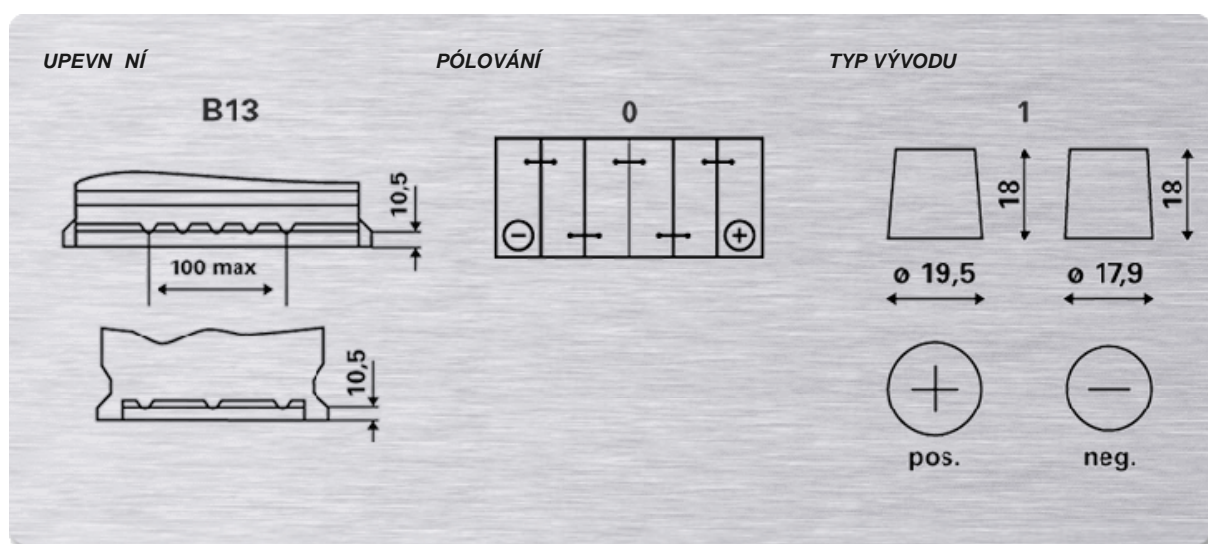

VARTA BLUE DYNAMIC

- Pro vozy všech tříd
- Již osvědčený výkon s dalším vylepšením
- Nejprodávanější výrobek svého druhu na trhu
- Delší životnost díky technologii PowerFrame®

EVROPSKÉ OZNAČENÍ ETN C

595 402 080

INFORMACE K OBJEDNÁVKÁM

Evropské označení ETN C:	595 402 080
číslo výrobku:	595 402 080 313 2
Zkrácený kód:	G3
árkový kód:	4016987119570
UK kód:	019
Jednotlivé balení:	1
Na paletě / v kartonu:	36

TECHNICKÉ ÚDAJE

Napětí (V):	12	Upevnění:	B13
Kapacita baterie (Ah):	95	Pólování:	0
Test za studena dle EN (A):	800	Typ vývodu:	1
Délka (mm):	353	Velikost krytu:	H8/LN5
Šířka (mm):	175	Váha (v nenaplňném stavu):	21,32
Výška (mm):	190		

NÁKRESY